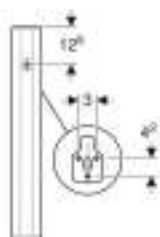

Разделительная перегородка Geberit

Образец

Технические характеристики

Материал

Сантехнический фарфор

Объем поставки

- Крепеж

Арт. №	Цвет / поверхность	L	B	H
110000000	Белый	40 см	10 см	70 см