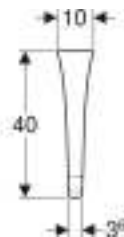

Разделительная перегородка Geberit

Образец

Технические характеристики

Материал

Сантехнический фарфор

Объем поставки

- Крепеж

Арт. №	Цвет / поверхность	L	B	H
110000000	Белый	40 см	10 см	70 см